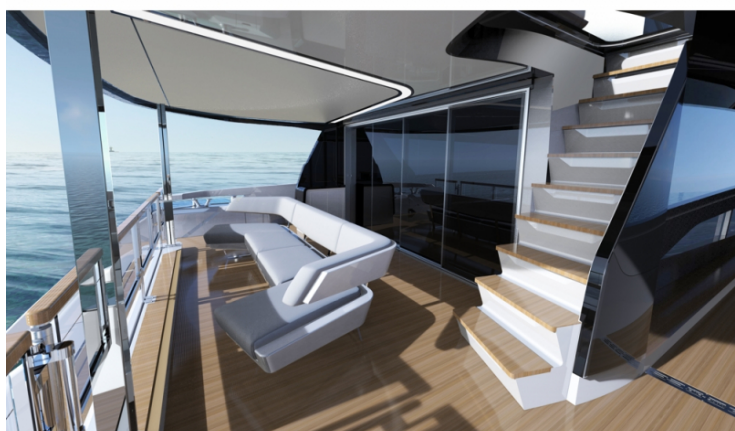

BYCHL YACHT CENTRUM

BYCHL YACHT CENTRUM a.s.
Hodkovická 1379, 252 50 Vestec

Telefon: +420 602 231 857
E-mail: info@bychlyacht.cz
bychlyacht.cz