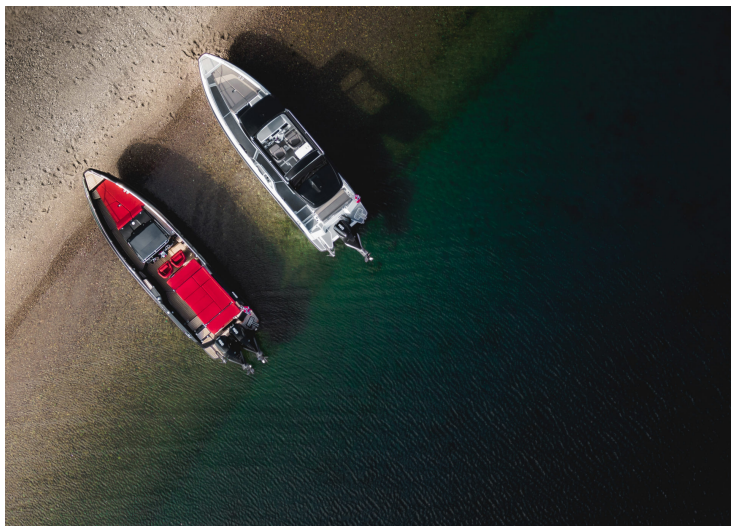

BYCHL YACHT CENTRUM

BYCHL YACHT CENTRUM a.s.
Hodkovická 1379, 252 50 Vestec

Telefon: +420 602 231 857
E-mail: info@bychlyacht.cz
bychlyacht.cz