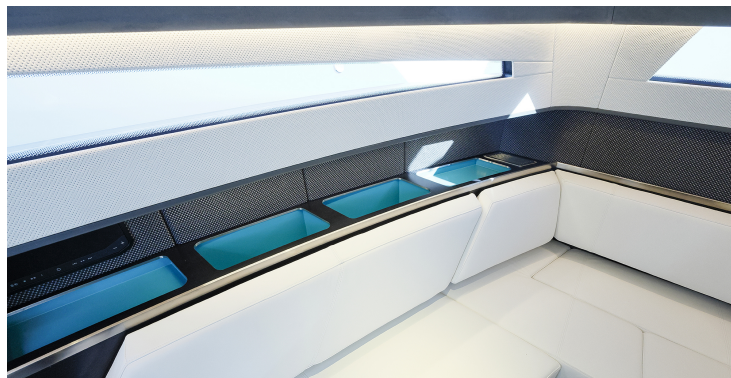

BYCHL YACHT CENTRUM